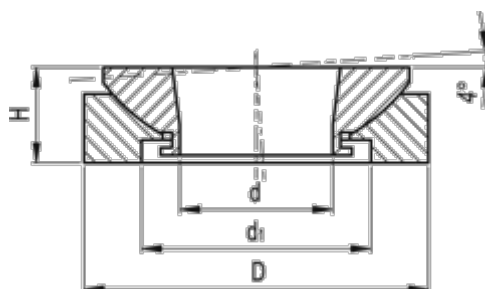

Varenummer: 20350345ST  
Beskrivelse: E+G Kugleudligningsskiver  
GN 350.3-45-ST

## Mål

D	= 45
d	= 20
d1	= 30
H	= 12.5
Max. skruestørrelse	= M16
Statisk belastning (kN)	= 120
Vægt (g)	= 104